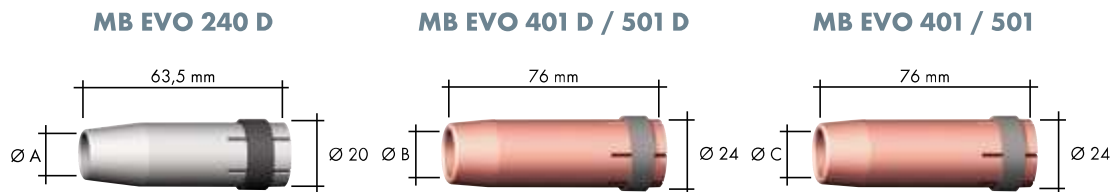

## Plinska šoba (K.p=10)

	Ø A		Ø B		Ø C	
Cilindrična	Ø 17	145.0047	Ø 20	145.0051	Ø 20	145.0051
Konična	Ø 12,5	145.0080 <sup>1</sup>	Ø 16	145.0085 <sup>2</sup>	Ø 16	145.0085 <sup>3</sup>
Konična	Ø 10	145.0128	Ø 14	145.0132	Ø 14	145.0132

## Kontaktna šoba (K.p=10)

		M6	M6	M8	M6	M8
E-Cu	Ø 0,8	140.0051	140.0051	140.0114	140.0051	140.0114
	Ø 1,0	140.0242 <sup>1</sup>	140.0242	140.0313	140.0242	140.0313
	Ø 1,2	140.0379	140.0379	140.0442 <sup>2</sup>	140.0379	140.0442 <sup>3</sup>
	Ø 1,6	-	140.0555	140.0587	140.0555	140.0587
E-Cu za Al	Ø 0,8	141.0001	141.0001	141.0003	141.0001	141.0003
	Ø 1,0	141.0006	141.0006	141.0008	141.0006	141.0008
	Ø 1,2	141.0010	141.0010	141.0015	141.0010	141.0015
	Ø 1,6	-	141.0020	141.0022	141.0020	141.0022
CuCrZr	Ø 0,8	140.0054	140.0054	140.0117	140.0054	140.0117
	Ø 1,0	140.0245	140.0245	140.0316	140.0245	140.0316
	Ø 1,2	140.0382	140.0382	140.0445	140.0382	140.0445
	Ø 1,6	-	140.0558	140.0590	140.0558	140.0590