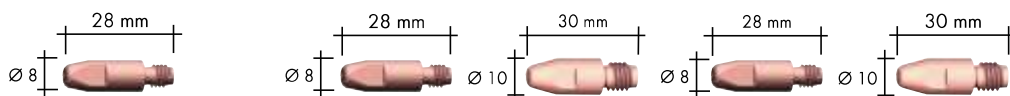

## Plinska šoba (K.p=10)

	Ø A		Ø B		Ø C	
Cilindrična	Ø 17	145.0047	Ø 20	145.0051	Ø 20	145.0051
Konična	Ø 12,5	145.0080 <sup>1</sup>	Ø 16	145.0085 <sup>2</sup>	Ø 16	145.0085 <sup>3</sup>
Konična	Ø 10	145.0128	Ø 14	145.0132	Ø 14	145.0132

## Kontaktna šoba (K.p=10)

		M6	M6	M8	M6	M8
E-Cu	Ø 0,8	140.0051	140.0051	140.0114	140.0051	140.0114
	Ø 1,0	140.0242 <sup>1</sup>	140.0242	140.0313	140.0242	140.0313
	Ø 1,2	140.0379	140.0379	140.0442 <sup>2</sup>	140.0379	140.0442 <sup>3</sup>
	Ø 1,6	-	140.0555	140.0587	140.0555	140.0587
E-Cu za Al	Ø 0,8	141.0001	141.0001	141.0003	141.0001	141.0003
	Ø 1,0	141.0006	141.0006	141.0008	141.0006	141.0008
	Ø 1,2	141.0010	141.0010	141.0015	141.0010	141.0015
	Ø 1,6	-	141.0020	141.0022	141.0020	141.0022
CuCrZr	Ø 0,8	140.0054	140.0054	140.0117	140.0054	140.0117
	Ø 1,0	140.0245	140.0245	140.0316	140.0245	140.0316
	Ø 1,2	140.0382	140.0382	140.0445	140.0382	140.0445
	Ø 1,6	-	140.0558	140.0590	140.0558	140.0590