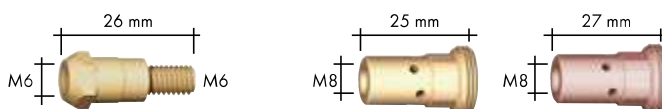

## Plinska šoba (K.p=10)

	Ø A		Ø B		Ø C	
Cilindrična	Ø 17	145.0047	Ø 20	145.0051	Ø 20	145.0051
Konična	Ø 12,5	145.0080 <sup>1</sup>	Ø 16	145.0085 <sup>2</sup>	Ø 16	145.0085 <sup>3</sup>
Konična	Ø 10	145.0128	Ø 14	145.0132	Ø 14	145.0132

## Kontaktna šoba (K.p=10)

		M6	M6	M8	M6	M8
E-Cu	Ø 0,8	140.0051	140.0051	140.0114	140.0051	140.0114
	Ø 1,0	140.0242 <sup>1</sup>	140.0242	140.0313	140.0242	140.0313
	Ø 1,2	140.0379	140.0379	140.0442 <sup>2</sup>	140.0379	140.0442 <sup>3</sup>
	Ø 1,6	-	140.0555	140.0587	140.0555	140.0587
E-Cu za Al	Ø 0,8	141.0001	141.0001	141.0003	141.0001	141.0003
	Ø 1,0	141.0006	141.0006	141.0008	141.0006	141.0008
	Ø 1,2	141.0010	141.0010	141.0015	141.0010	141.0015
	Ø 1,6	-	141.0020	141.0022	141.0020	141.0022
CuCrZr	Ø 0,8	140.0054	140.0054	140.0117	140.0054	140.0117
	Ø 1,0	140.0245	140.0245	140.0316	140.0245	140.0316
	Ø 1,2	140.0382	140.0382	140.0445	140.0382	140.0445
	Ø 1,6	-	140.0558	140.0590	140.0558	140.0590